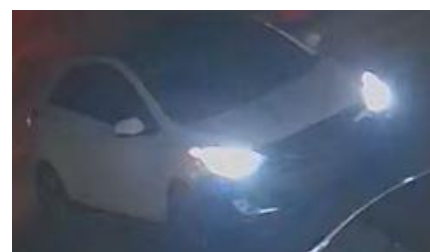

COMMUNIQUÉ DE PRESSE

RÉGIE INTERMUNICIPALE DE POLICE ROUSSILLON

INTRODUCTION PAR EFFRACTION

CANDIAC, le 23 juin 2023 – La Régie intermunicipale de police Roussillon demande l'aide du public afin d'identifier un suspect et son véhicule dans une série de 3 introductions par effraction survenue dans la nuit du 17 avril à St-Constant et à Candiac.

Le suspect s'introduit dans les entrées d'immeubles multi logements qui sont débarrées et force la 2^e porte se trouvant à l'intérieur. Il se dirige ensuite aux casiers de rangement grillagés, qui se trouvent dans le stationnement souterrain, et il brise les œilletons où sont attachés les cadenas. Le suspect vole ensuite divers objets.

Le suspect est un homme mince d'environ 45 ans. Au moment des événements, il portait une tuque noire ainsi que des vêtements noirs. Le suspect se déplace à bord d'un véhicule Hyundai GT Hatchback blanc des années 2013 à 2016. Le pare-chocs avant du véhicule est de couleur noire et des lignes noires sont visibles au bas des portes.