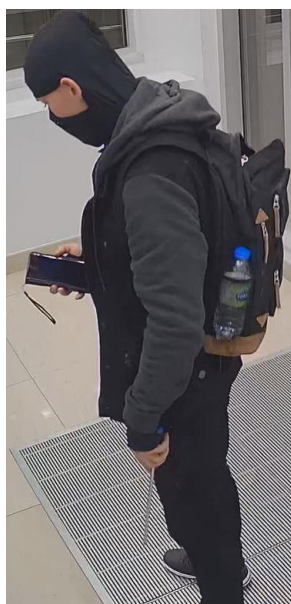

COMMUNIQUÉ DE PRESSE

RÉGIE INTERMUNICIPALE DE POLICE ROUSSILLON

INTRODUCTION PAR EFFRACTION

CANDIAC, le 23 juin 2023 – La Régie intermunicipale de police Roussillon demande l'aide du public afin d'identifier un suspect et son véhicule dans une série de 3 introductions par effraction survenue dans la nuit du 17 avril à St-Constant et à Candiac.

Le suspect s'introduit dans les entrées d'immeubles multi logements qui sont débarrées et force la 2^e porte se trouvant à l'intérieur. Il se dirige ensuite aux casiers de rangement grillagés, qui se trouvent dans le stationnement souterrain, et il brise les œilletons où sont attachés les cadenas. Le suspect vole ensuite divers objets.

Le suspect est un homme mince d'environ 45 ans. Au moment des événements, il portait une tuque noire ainsi que des vêtements noirs. Le suspect se déplace à bord d'un véhicule Hyundai GT Hatchback blanc des années 2013 à 2016. Le pare-chocs avant du véhicule est de couleur noire et des lignes noires sont visibles au bas des portes.